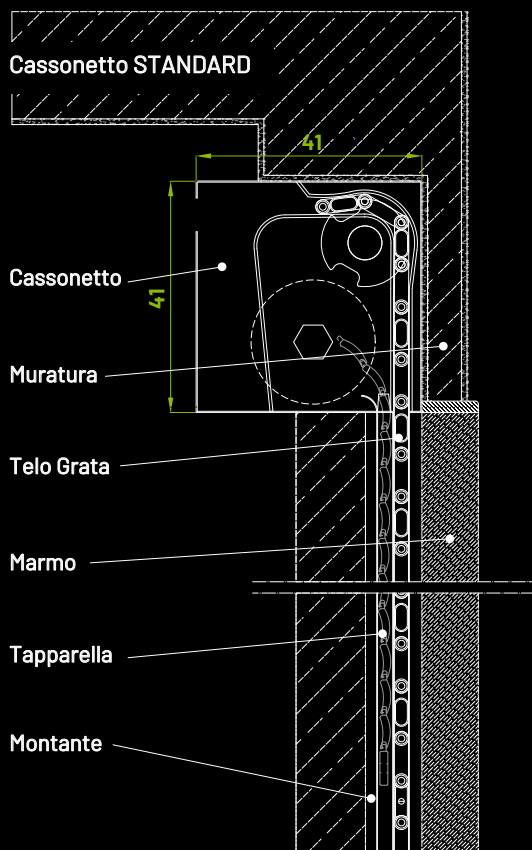

montante

montante

BEN 4 POSSIBILITÀ DI CASSONETTO

Novità
NEW
PRODUCT
2020

Cassonetto STANDARD

Cassonetto da 41 cm. di profondità e 41 cm. di altezza, con possibilità di chiudere una luce fino a 230 cm.

Cassonetto SMALL

Cassonetto ribassato da 41 cm. di profondità e 36 cm. di altezza, con possibilità di chiudere una luce fino a 240 cm.

Cassonetto COMPATTO

Cassonetto ribassato da 36 cm. di profondità e 36 cm. di altezza, con possibilità di chiudere una luce fino a 230 cm.

Cassonetto ULTRA COMPATTO

Cassonetto ribassato da 36 cm. di profondità e 34 cm. di altezza, con possibilità di chiudere una luce fino a 220 cm.

Design, oltre ogni confine e perfettamente integrato.

sikurhome
la Grata a Scomparsa