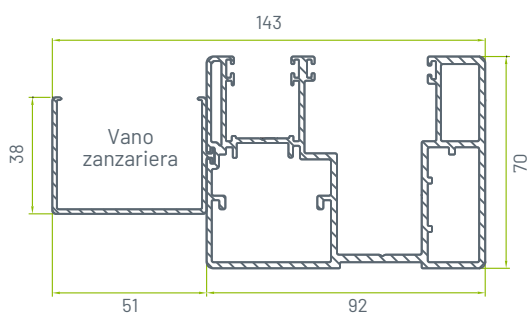

montante

montante

BEN 4 POSSIBILITÀ DI CASSONETTO

Novità
NEW
PRODUCT
2020

Cassonetto STANDARD

Cassonetto da 41 cm. di profondità e 41 cm. di altezza, con possibilità di chiudere una luce fino a 230 cm.

Cassonetto SMALL

Cassonetto ribassato da 41 cm. di profondità e 36 cm. di altezza, con possibilità di chiudere una luce fino a 240 cm.

Cassonetto COMPATTO

Cassonetto ribassato da 36 cm. di profondità e 36 cm. di altezza, con possibilità di chiudere una luce fino a 230 cm.