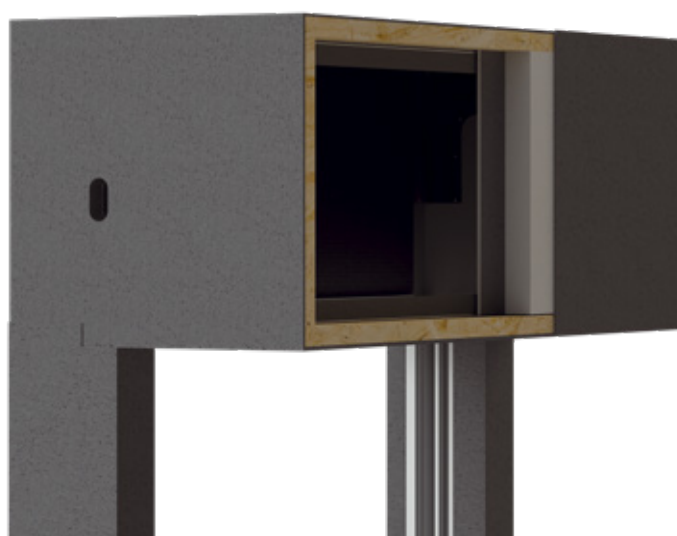

montante

montante

BEN 4 POSSIBILITÀ DI CASSONETTO

Novità
NEW
PRODUCT
2020

Cassonetto STANDARD

Cassonetto da 41 cm. di profondità e 41 cm. di altezza, con possibilità di chiudere una luce fino a 230 cm.

Cassonetto SMALL

Cassonetto ribassato da 41 cm. di profondità e 36 cm. di altezza, con possibilità di chiudere una luce fino a 240 cm.

Cassonetto COMPATTO

Cassonetto ribassato da 36 cm. di profondità e 36 cm. di altezza, con possibilità di chiudere una luce fino a 230 cm.

Cassonetto ULTRA COMPATTO

Cassonetto ribassato da 36 cm. di profondità e 34 cm. di altezza, con possibilità di chiudere una luce fino a 220 cm.

Design, oltre ogni confine e perfettamente integrato.

sikurhome
la Grata a Scomparsa

Il Monoblocco STANDARD

caratteristiche tecniche:

- cassonetto in lamiera zincata 12/10;
- bandiere laterali in lamiera zincata 20/10;
- coibentazione interna in poliuretano espanso da 10mm. ad alta densità;
- montanti laterali in alluminio, per scorrimento grata e tapparella;
- verniciatura a polveri termoindurenti.