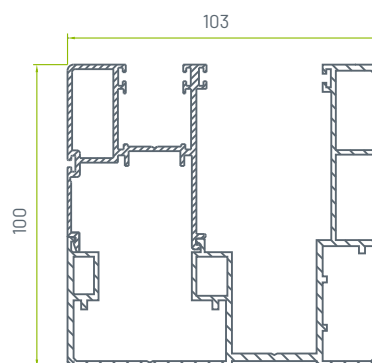

montante

montante

BEN 4 POSSIBILITÀ DI CASSONETTO

Novità
NEW
PRODUCT
2020

Cassonetto STANDARD

Cassonetto da 41 cm. di profondità e 41 cm. di altezza, con possibilità di chiudere una luce fino a 230 cm.

Cassonetto SMALL

Cassonetto ribassato da 41 cm. di profondità e 36 cm. di altezza, con possibilità di chiudere una luce fino a 240 cm.

Cassonetto COMPATTO

Cassonetto ribassato da 36 cm. di profondità e 36 cm. di altezza, con possibilità di chiudere una luce fino a 230 cm.

Cassonetto ULTRA COMPATTO

Cassonetto ribassato da 36 cm. di profondità e 34 cm. di altezza, con possibilità di chiudere una luce fino a 220 cm.

Design, oltre ogni confine e perfettamente integrato.

sikurhome
la Grata a Scomparsa