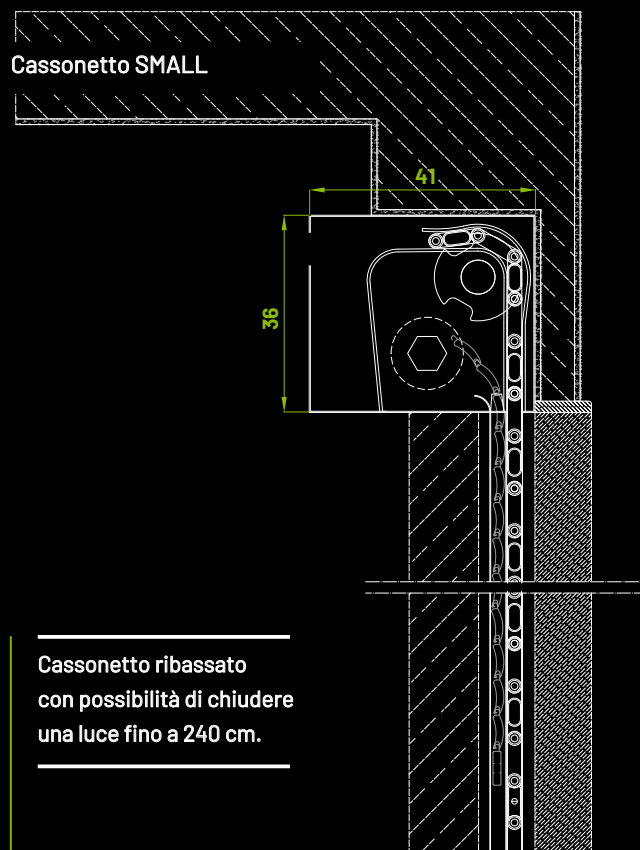

montante

montante

BEN 4 POSSIBILITÀ DI CASSONETTO

Novità
NEW
PRODUCT
2020

Cassonetto STANDARD

Cassonetto da 41 cm. di profondità e 41 cm. di altezza, con possibilità di chiudere una luce fino a 230 cm.

Cassonetto SMALL

Cassonetto ribassato da 41 cm. di profondità e 36 cm. di altezza, con possibilità di chiudere una luce fino a 240 cm.

Cassonetto COMPATTO

Cassonetto ribassato da 36 cm. di profondità e 36 cm. di altezza, con possibilità di chiudere una luce fino a 230 cm.

Cassonetto ULTRA COMPATTO

Cassonetto ribassato da 36 cm. di profondità e 34 cm. di altezza, con possibilità di chiudere una luce fino a 220 cm.

Design, oltre ogni confine e perfettamente integrato.

sikurhome
la Grata a Scomparsa